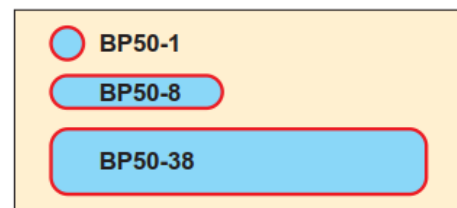

1/1

ATECA s.r.o., sídlo: Gallayova 25, 84102 Bratislava, prevádzka: Bojnická 10, 83104 Bratislava, zapísaná v OR OS Bratislava 1, oddiel: Sro, vložka č. 23403/B, IČO: 35805366, IČ DPH: SK2021557791, tel. +421 905710774, mail: ateca@ateca.sk, <http://www.ateca.sk>